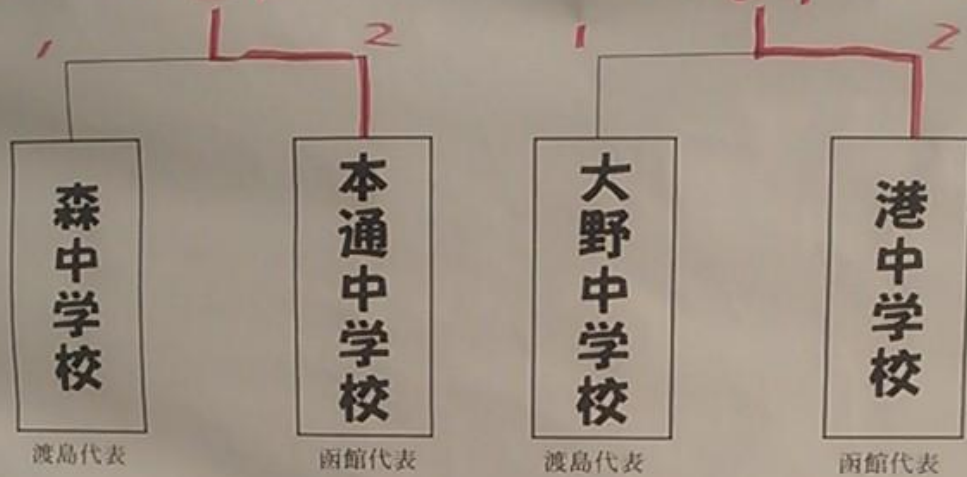

団体戦トーナメント表

【男子の部】

【女子の部】

函館市立
本通中

函館市立
港中

個人戦トーナメント表 14-55~

【男子の部】

【女子の部】